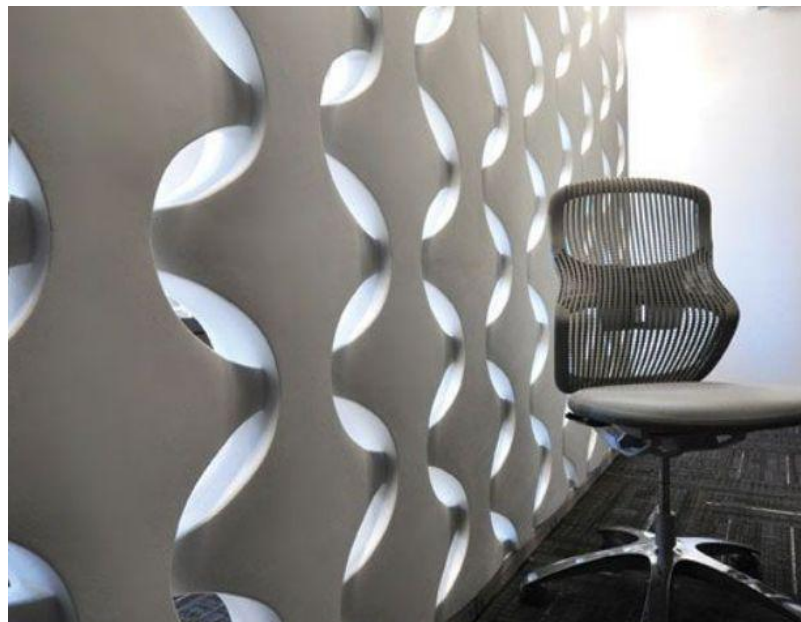

Weaver

Material
Farbe
Länge
Höhe
Breit
Verarbeitung
Stückzahl je 1.0 m²

Gips
Weiß
400.0 (mm)
500.0 (mm)
100 mm
Innen
5 (St.)