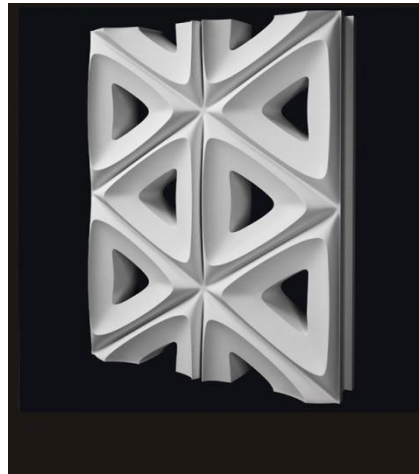

Clark

Material
Farbe
Länge
Höhe
Breit
Verarbeitung
Stückzahl je 1.0 m²

Gips
Weiß
400.0 (mm)
500.0 (mm)
100 mm
Innen
5 (St.)